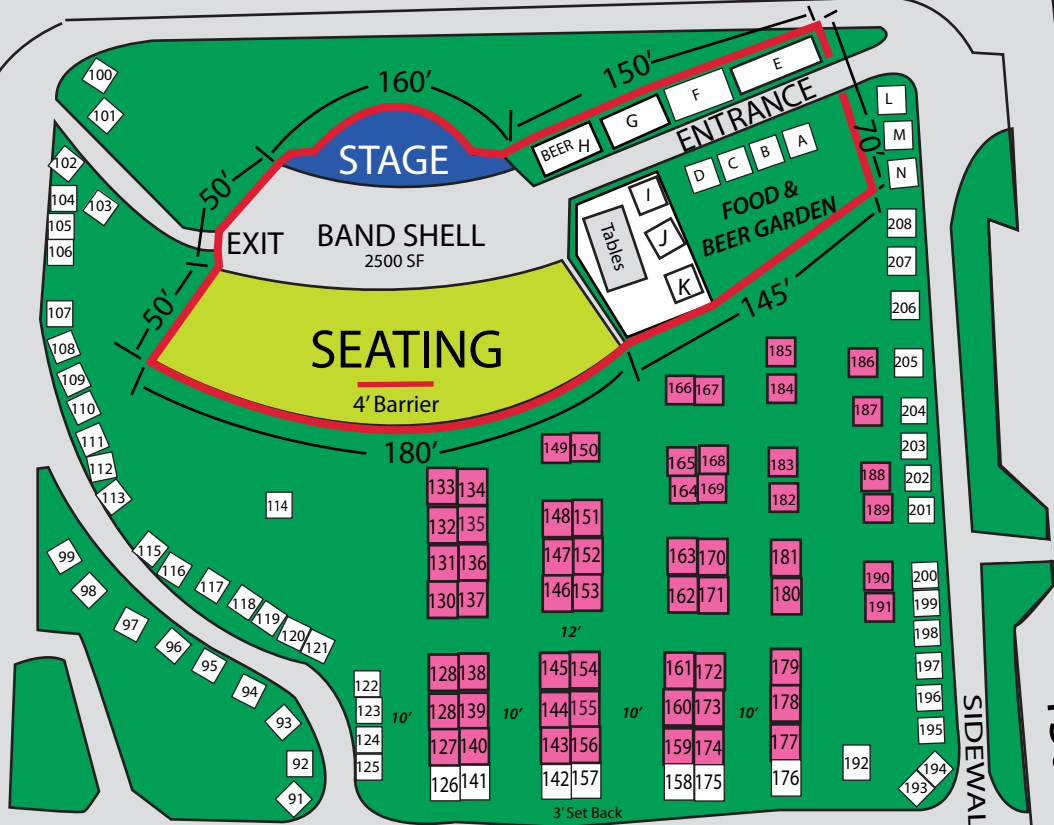

# CANYON

BROADWAY

13th STREET FARMERS MARKET SAT.

- \$400 NORTH SIDE PRIME
- \$300 NORTH SIDE STANDARD
- \$300 SOUTH SIDE PRIME
- \$200 SOUTH SIDE STANDARD
- ALL CORNERS \$50 EXTRA**

100  
101  
102  
103  
104  
105  
106  
107  
108  
109  
110  
111  
112  
113  
114  
115  
116  
117  
118  
119  
120  
121  
99  
98  
97  
96  
95  
94  
93  
92  
91

122  
123  
124  
125  
126  
127  
128  
129  
130  
131  
132  
133  
134  
135  
136  
137  
138  
139  
140  
141  
142  
143  
144  
145  
146  
147  
148  
149  
150  
151  
152  
153  
154  
155  
156  
157  
158  
159  
160  
161  
162  
163  
164  
165  
166  
167  
168  
169  
170  
171  
172  
173  
174  
175  
176  
177  
178  
179  
180  
181  
182  
183  
184  
185  
186  
187  
188  
189  
190  
191  
192  
193  
194  
195  
196  
197  
198  
199  
200  
201  
202  
203  
204  
205  
206  
207  
208

300  
301  
302  
303  
304  
305  
306  
307  
308  
309  
310  
311  
312  
313  
314  
315  
316  
317  
318  
319  
320  
321  
322  
323  
324  
325  
326  
327  
328  
329  
330  
331  
332  
333  
334  
335  
336  
337

KIDS  
KIDS PLAY AREA

ENTRANCE  
FOOD & BEER GARDEN  
BEER H  
A  
B  
C  
D  
E  
F  
G  
H  
I  
J  
K  
L  
M  
N